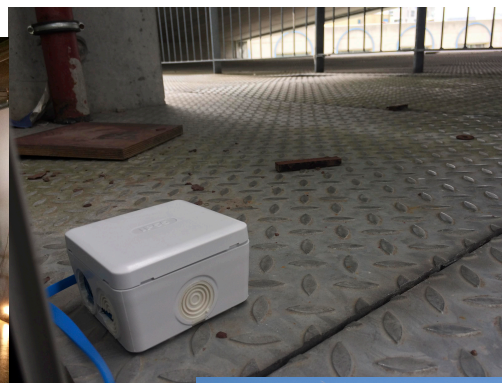

Deux Axes :

Reproductibilité d'un paysage en diffusion sonore immersive

Sonification de données environnementales et scène sonore spatialisée