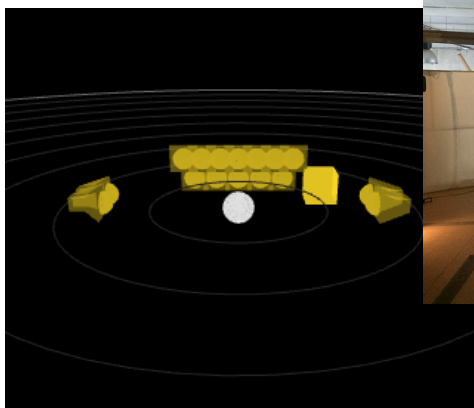

Deux Axes :

Reproductibilité d'un paysage en diffusion sonore immersive

Sonification de données environnementales et scène sonore spatialisée