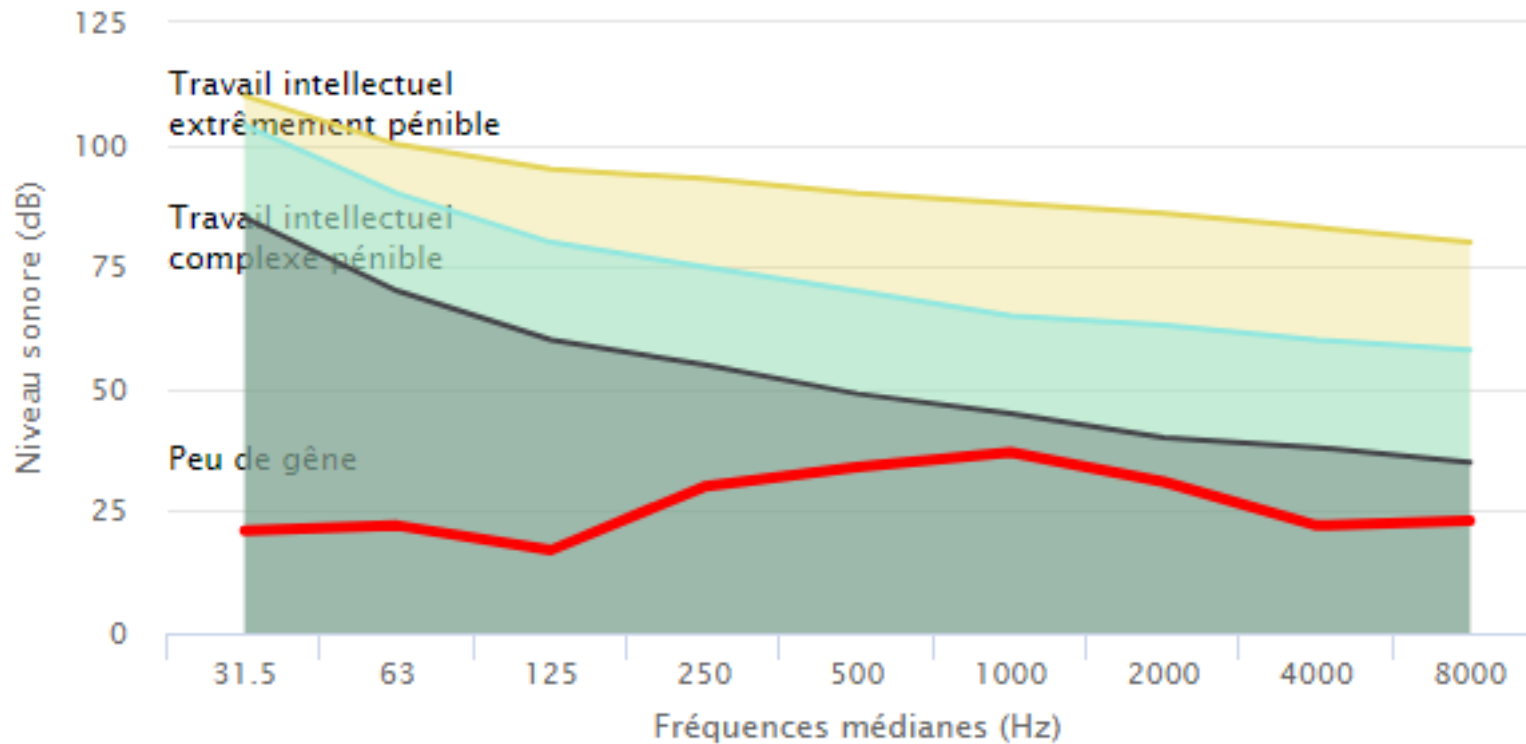

# LE CONFORT AUDITIF

Qualification

Aïda Berrada

GreenMe

CONFORT AUDITIF

BRUIT MOYEN

NOTE	E	D	C	B	A
NOMBRE DE CUBES	17 %	6 %	7 %	12 %	58 %

- *Acouphènes*
- *Perte d'audition*

## Diagramme de Wisner

Indice de gêne subjective